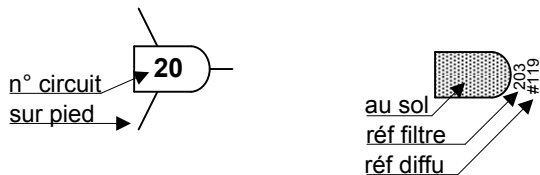

Bord plateau

10,0m

Légende et liste de matériel

- 12 ◁ PAR 36 (F1)
- 5 ▷ PAR 64 1 KW CP 61
- 18 ▭ PC 1 KW
- 9 ▷ PAR 64 1 KW CP 62
- 14 ▭ Découpe 1 KW
(On peut mettre des pc pour les sols)

1 jeu d' ACL sur perche verticale devant le tulle

« Léa Dans Le Ciel » de
Grégory Cinus
Cie Tambours Battants

Lumière: CORDONNIER François
Gordo 0664347678
gordooze@hotmail.com

Henin 04/2015 L'Escapade

Remarques

- . Boite noire à l'italienne 10 x 10 m
- . Respecter les distances entre les différents plans de pendrillons
- . Hauteur des perches à 6 m impérative
- . Prévoir des frises de ciel
- . Prévoir un éclairage aveuglant le public au manteau
- . Pupitre amené par la Cie sur 48 circuits de 3 kW ...

SON / Diff adaptée à la salle
Et 2 wedges au lointain